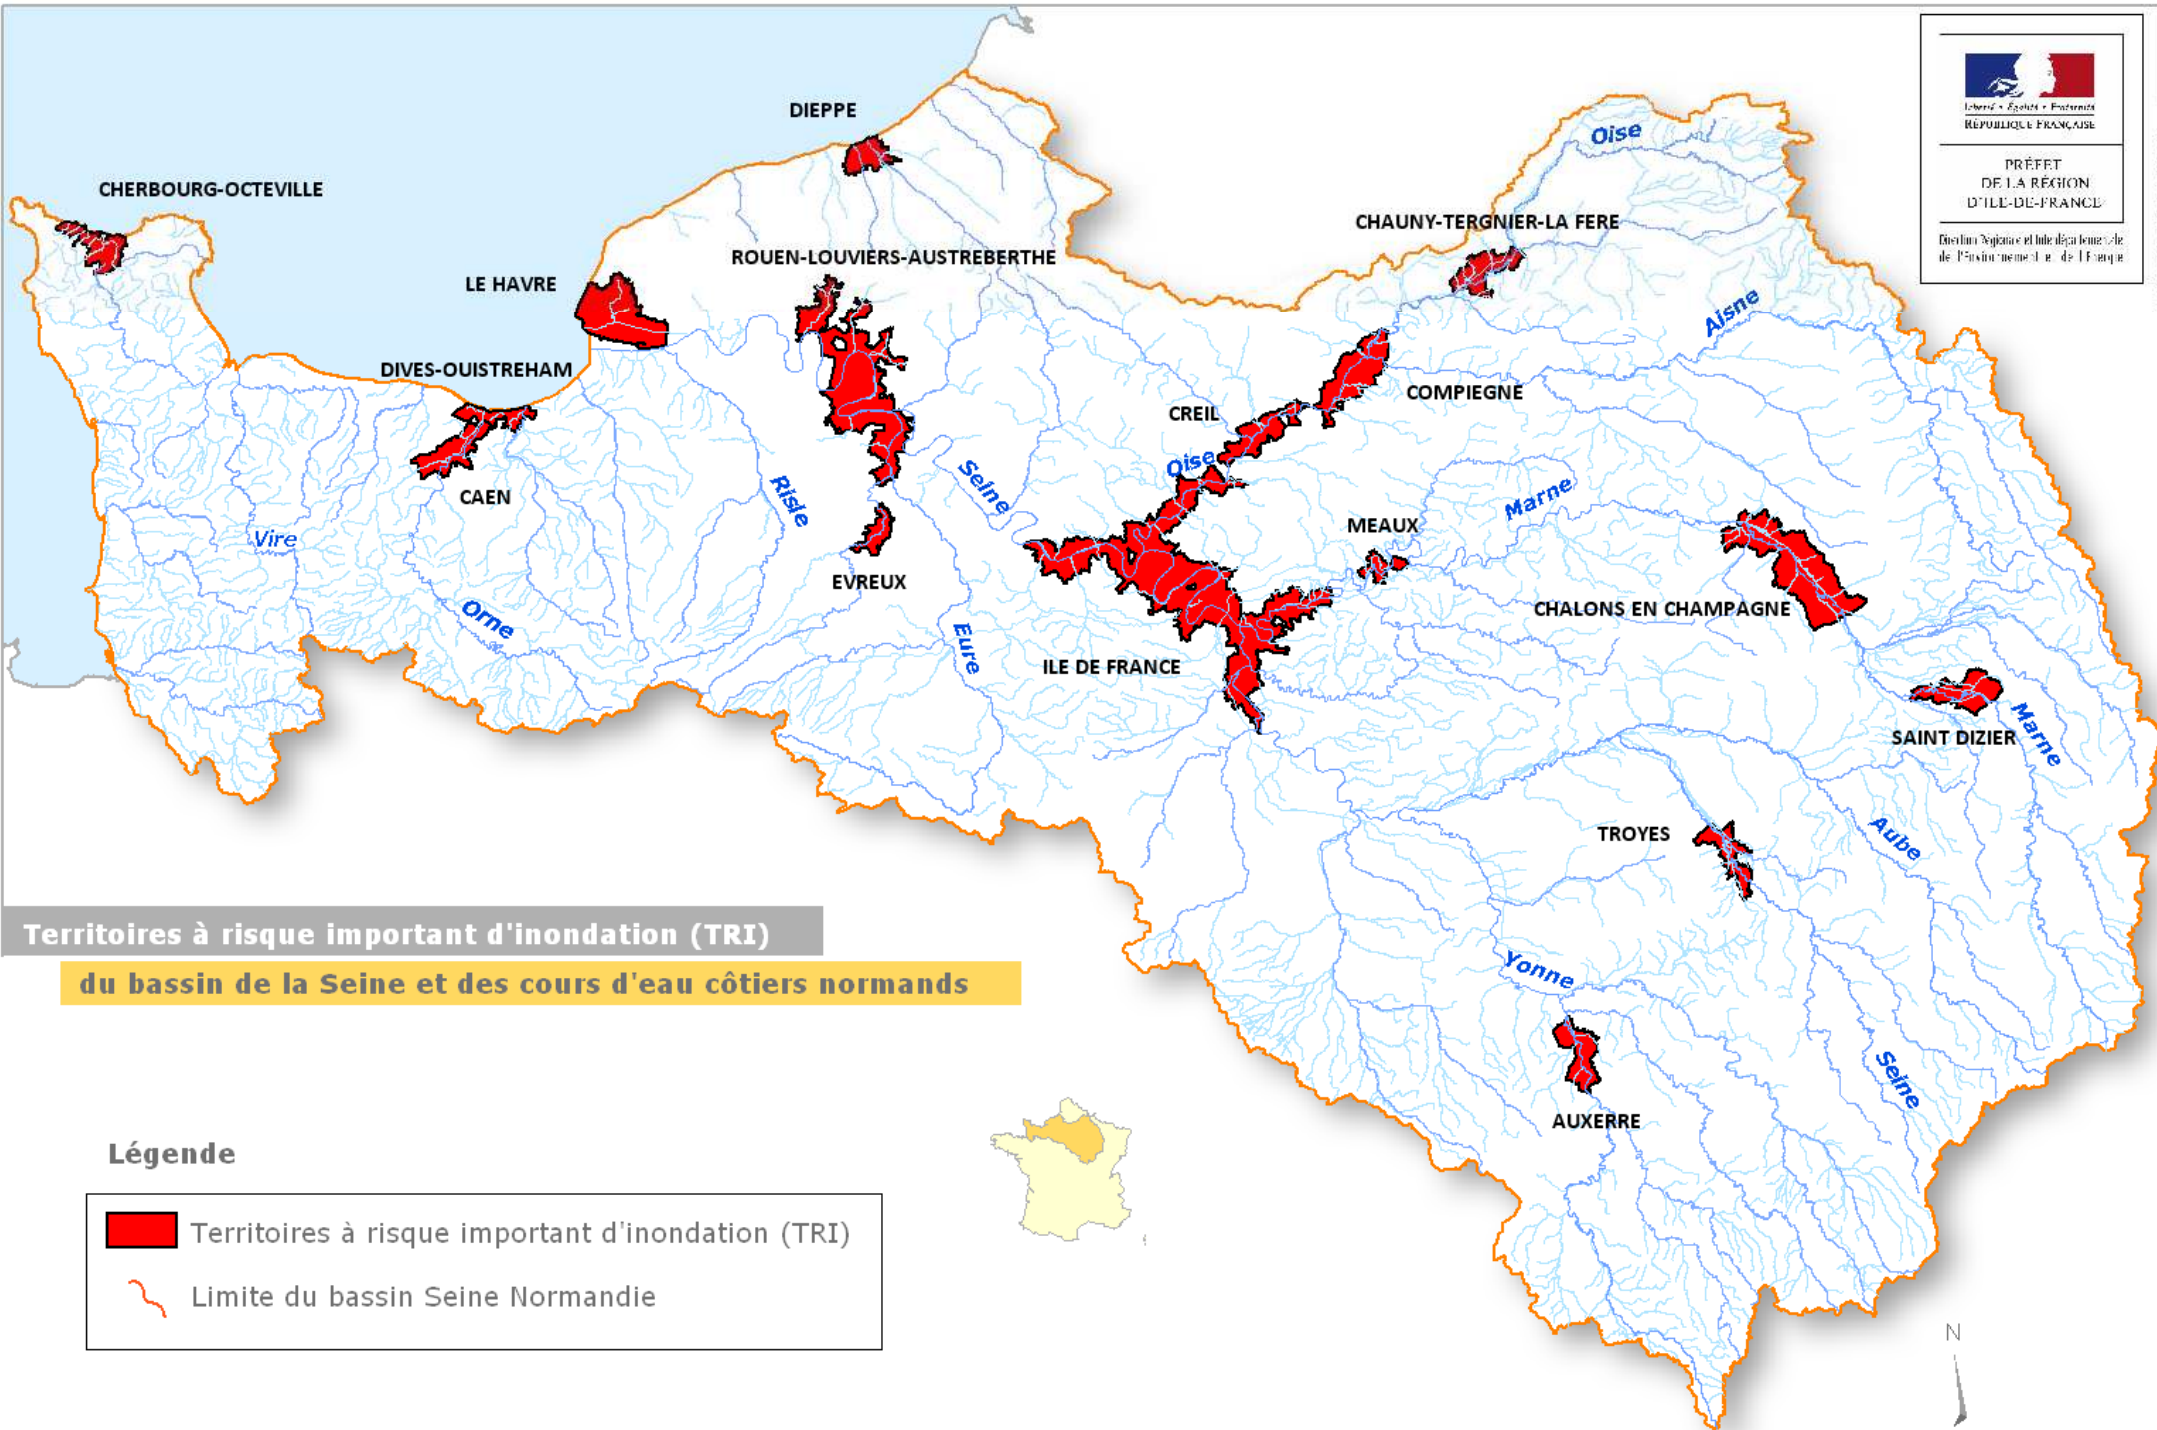

PRÉFET
DE LA RÉGION
D'ÎLE-DE-FRANCE

Réalisation : DRIEE - DBSV, Novembre 2012

Territoires à risque important d'inondation (TRI)

du bassin de la Seine et des cours d'eau côtiers normands

Légende

- Territoires à risque important d'inondation (TRI)
- Limite du bassin Seine Normandie

Sources : Arrêté n°2012332-0004 du 27 novembre 2012 fixant la liste des territoires à risque important d'inondation du bassin de la Seine et des côtiers normands, BD Carthage